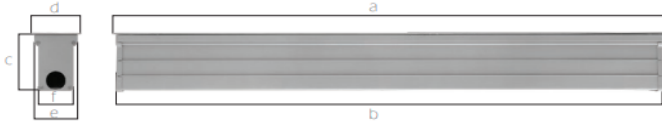

Zaman İçindeki Performansı / Over Time Performance (IEC Uyumlu)

50000 saatte kontrol tertibatı arıza oranı / Control gear failure rate at 50000 h	5%
Ortalama kullanım ömrü* 50000 saatte lümen bakım / Lumen maintenance at 50000 h	L80

Uygulama Koşulları / Application Conditions

Ortam sıcaklığı aralığı / Ambient Temperature range	-40°C ~ +80°C
Performans Ortam sıcaklığı / Performance Ambient temperature Tq	+85°C
Maksimum dim seviyesi / Max Dim Level	%8

Onay ve Uygulama / Approval and Application

Koruma Sınıfı / Ingress Protection	IP67
Mekanik darbe dayanımı / Mechanical Impact P.	-

Başlangıç Performansı / Initial Performance (IEC Uyumlu)

Işık Akısı (4000K ile Yapıldı) / Luminous Flux	2200 lm
Işık akısı toleransı / Luminous Flux Tolerance	+/- %10
Armatür Verimi / Luminaire Efficacy	105 lm/W
Renk Sıcaklığı / Color Temperature	4000K
Renksel Geriverim İndeksi / Color Rendering Index	>80
Sistem Gücü / System Power	21W
Güç tüketimi toleransı / Power Consumption Tolerance	+/- %10

Ürün Verileri / Product Data

Sipariş ürün adı / Order Product Name	YLW70
Paket Başına Miktar /Quantity per Pack	1 pcs.
Büyük kutu başına paket sayısı/ Packs per Outer Box	1 pcs.
Net Ağırlık (Parça Başı) / Net Weight (Piece)	3.35 kg

Armatür Boyutu / Dimension